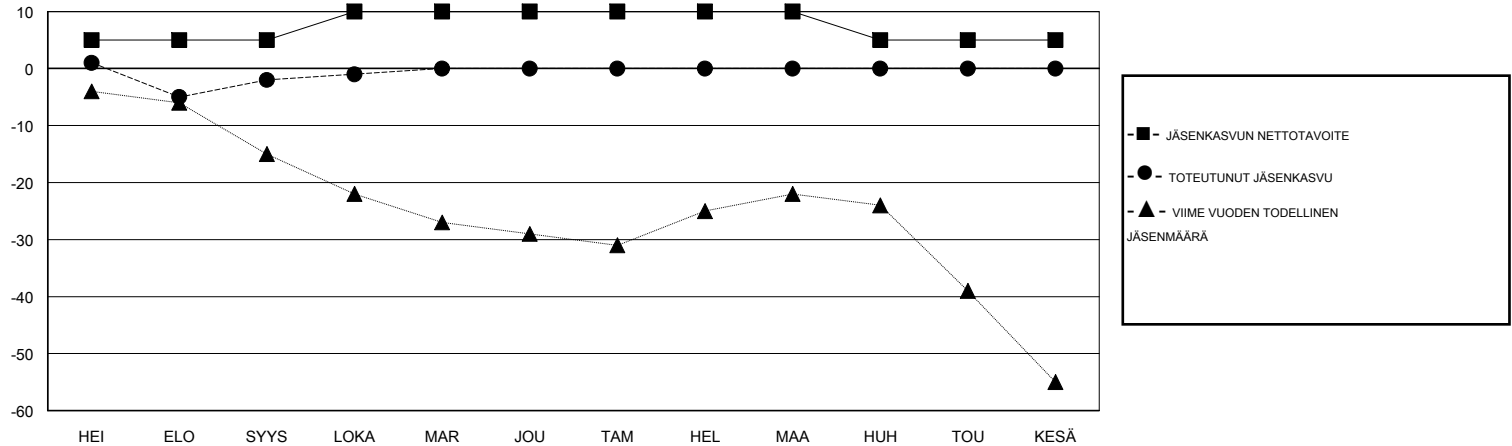

MONTHLY MEMBERSHIP PROGRESS REPORT

District 107 H

Results as of: 10/31/2017

GMT: ANTTI FORSELL

SIJAINI FINLAND

GMT VAALIPIIRI

Klubit				jäsenä			
TULOKSET 2017-2018				TULOKSET 2017-2018			
NELJÄNNES	UUDEN KLUBIN TAVOITE	UUDET KLUBIT	LOPETETUT KLUBIT	NELJÄNNES	JÄSENKASVUN NETTOTAVOITE	TOTEUTUNUT JÄSENKASVU	POISTETUT JÄSENET (mukaan lukien siirrot)
HEI/ELO/SYYS	0	0	0	HEI/ELO/SYYS	5	12	14
LOKA/MAR/JOU	0	0	0	LOKA/MAR/JOU	5	11	9
TAM/HEL/MAA	0	0	0	TAM/HEL/MAA	0	0	0
HUH/TOU/KESÄ	0	0	0	HUH/TOU/KESÄ	-5	0	0

TAVOITTEET JA UUDET KLUBIT, KUMULATIIVINEN

TAVOITTEET JA JÄSENET, KUMULATIIVINEN

LAKKAUTETUT KLUBIT: 0	15 CLUBS OF 54 LISÄNNYT YHDEN TAI USEAMMAN UUTTA JÄSENTÄ	SUKUPUOLIJAKAUMA
EROTETUT JÄSENET		MIES 1,201 (87.35%)
KUOLLUT 4	KLIKKAA TÄSTÄ NÄHDÄKSESI KUMULATIIVISET JÄSENTIEDOT	NAINEN 174 (12.65%)
KLUBI LAKKAUTETTU 0		Naispuolisten jäsenten prosenttiosuuden tavoite toimivuonna: 14%
MUUT 19		PERHEJÄSENIÄ YHTEENSÄ 34
YHTEENSÄ 23		PERHEJÄSENET, JOTKA MAKSAVAT PUOLET JÄSENMAKSUSTA 17