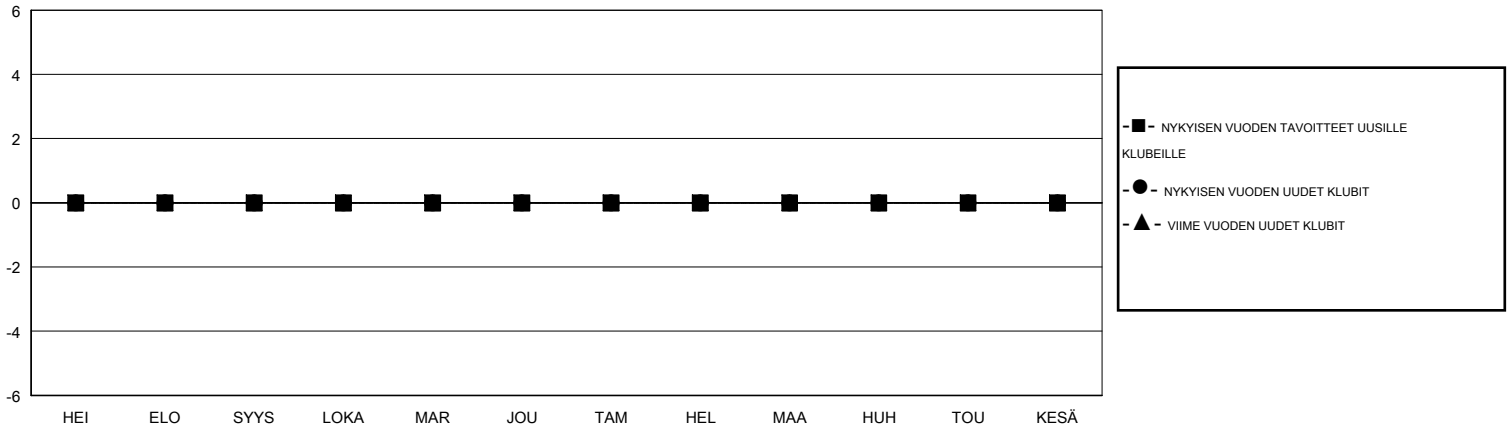

MONTHLY MEMBERSHIP PROGRESS REPORT

District 107 H

Results as of: 10/31/2017

GMT: ANTTI FORSELL

SIJAINI FINLAND

GMT VAALIPIIRI

Klubit				jäsenä			
TULOKSET 2017-2018				TULOKSET 2017-2018			
NELJÄNNES	UUDEN KLUBIN TAVOITE	UUDET KLUBIT	LOPETETUT KLUBIT	NELJÄNNES	JÄSENKASVUN NETTOTAVOITE	TOTEUTUNUT JÄSENKASVU	POISTETUT JÄSENET (mukaan lukien siirrot)
HEI/ELO/SYYS	0	0	0	HEI/ELO/SYYS	5	12	14
LOKA/MAR/JOU	0	0	0	LOKA/MAR/JOU	5	11	9
TAM/HEL/MAA	0	0	0	TAM/HEL/MAA	0	0	0
HUH/TOU/KESÄ	0	0	0	HUH/TOU/KESÄ	-5	0	0

TAVOITTEET JA UUDET KLUBIT, KUMULATIIVINEN

TAVOITTEET JA JÄSENET, KUMULATIIVINEN

LAKKAUTETUT KLUBIT: 0	15 CLUBS OF 54 LISÄNNYT YHDEN TAI USEAMMAN UUTTA JÄSENTÄ	SUKUPUOLIJAKAUMA
EROTETUT JÄSENET		MIES 1,201 (87.35%)
KUOLLUT 4	KLIKKAA TÄSTÄ NÄHDÄKSESI KUMULATIIVISET JÄSENTIEDOT	NAINEN 174 (12.65%)
KLUBI LAKKAUTETTU 0		Naispuolisten jäsenten prosenttiosuuden tavoite toimivuonna: 14%
MUUT 19		PERHEJÄSENIÄ YHTEENSÄ 34
YHTEENSÄ 23		PERHEJÄSENET, JOTKA MAKSAVAT PUOLET JÄSENMAKSUSTA 17